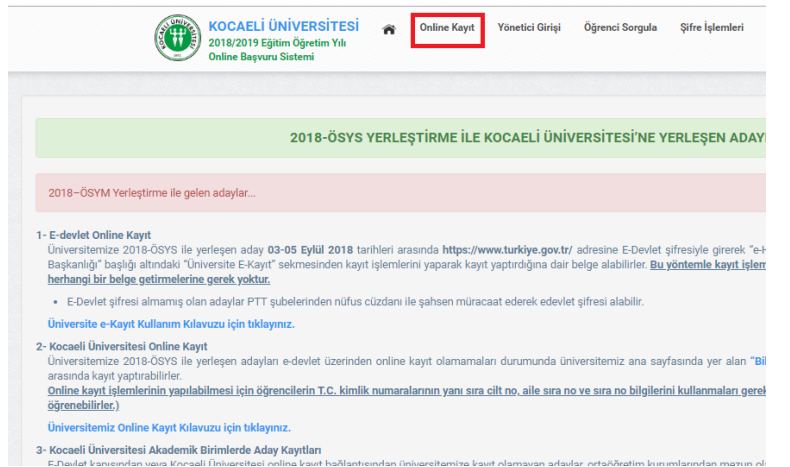

# Kocaeli Üniversitesi Online Öğrenci Kayıt İşlemleri

- 1- Kocaeli Üniversitesi web sayfasında yer alan “Yönetim Bilgi Sistemleri” bağlantısını tıklayınız.

- 2- Öğretim Bilgi Sistemi web sayfasında yer alan “Öğrenci Kayıt İşlemleri” bağlantısını tıklayınız.

- 3- Kocaeli Üniversitesi 2018-2019 Eğitim Öğretim Yılı Online Kayıt Sistemi ana sayfasında öğrenci kayıt işlemlerinin açıklamaları yer almaktadır.

2018-ÖSYS ile üniversitemize kayıt hakkı kazanan öğrenciler “Online Kayıt” bağlantısını tıklayarak üniversitemize kayıt olabilmektedir.