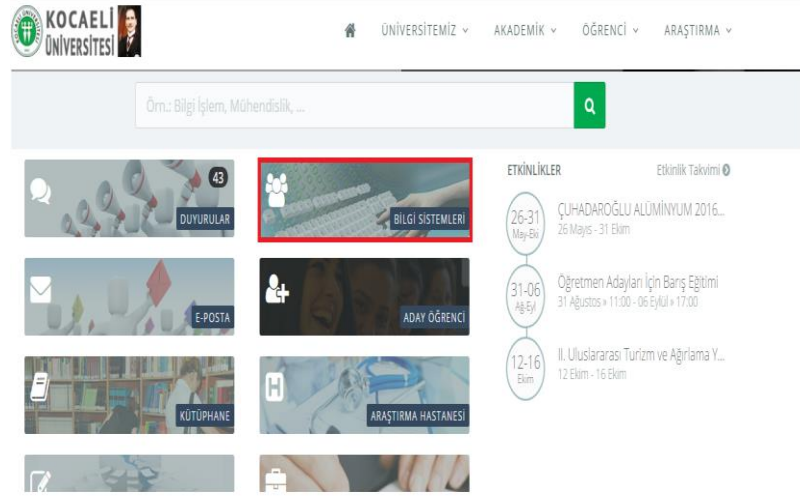

Kocaeli Üniversitesi Online Öğrenci Kayıt İşlemleri

- 1- Kocaeli Üniversitesi web sayfasında yer alan “Bilgi Sistemleri” bağlantısını tıklayınız.

- 2- Öğretim Bilgi Sistemi web sayfasında yer alan “Öğrenci Kayıt İşlemleri” bağlantısını tıklayınız.

- 3- Kocaeli Üniversitesi 2017-2018 Eğitim Öğretim Yılı Online Kayıt Sistemi ana sayfasında öğrenci kayıt işlemlerinin açıklamaları yer almaktadır. 2017-ÖSYS ile üniversitemize kayıt hakkı kazanan öğrenciler “Online Kayıt” bağlantısını tıklayarak üniversitemize kayıt olabilmektedir.