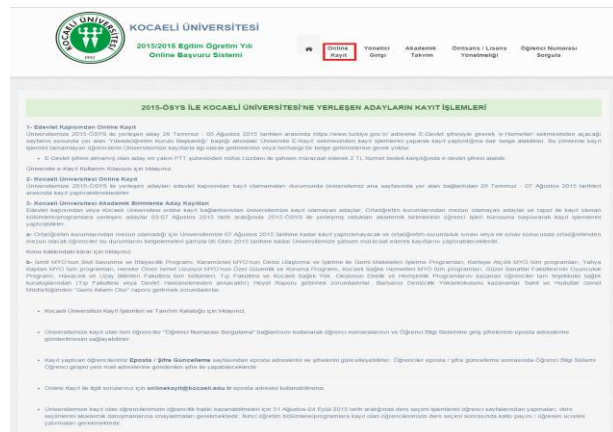

Kocaeli Üniversitesi Online Öğrenci Kayıt İşlemleri

- 1- Kocaeli Üniversitesi web sayfasında yer alan “Bilgi Sistemleri” bağlantısını tıklayınız.

- 2- Öğretim Bilgi Sistemi web sayfasında yer alan “Öğrenci Kayıt İşlemleri” bağlantısını tıklayınız.

- 3- Kocaeli Üniversitesi 2017-2018 Eğitim Öğretim Yılı Online Kayıt Sistemi ana sayfasında öğrenci kayıt işlemlerinin açıklamaları yer almaktadır. 2017-ÖSYS ile üniversitemize kayıt hakkı kazanan öğrenciler “Online Kayıt” bağlantısını tıklayarak üniversitemize kayıt olabilmektedir.